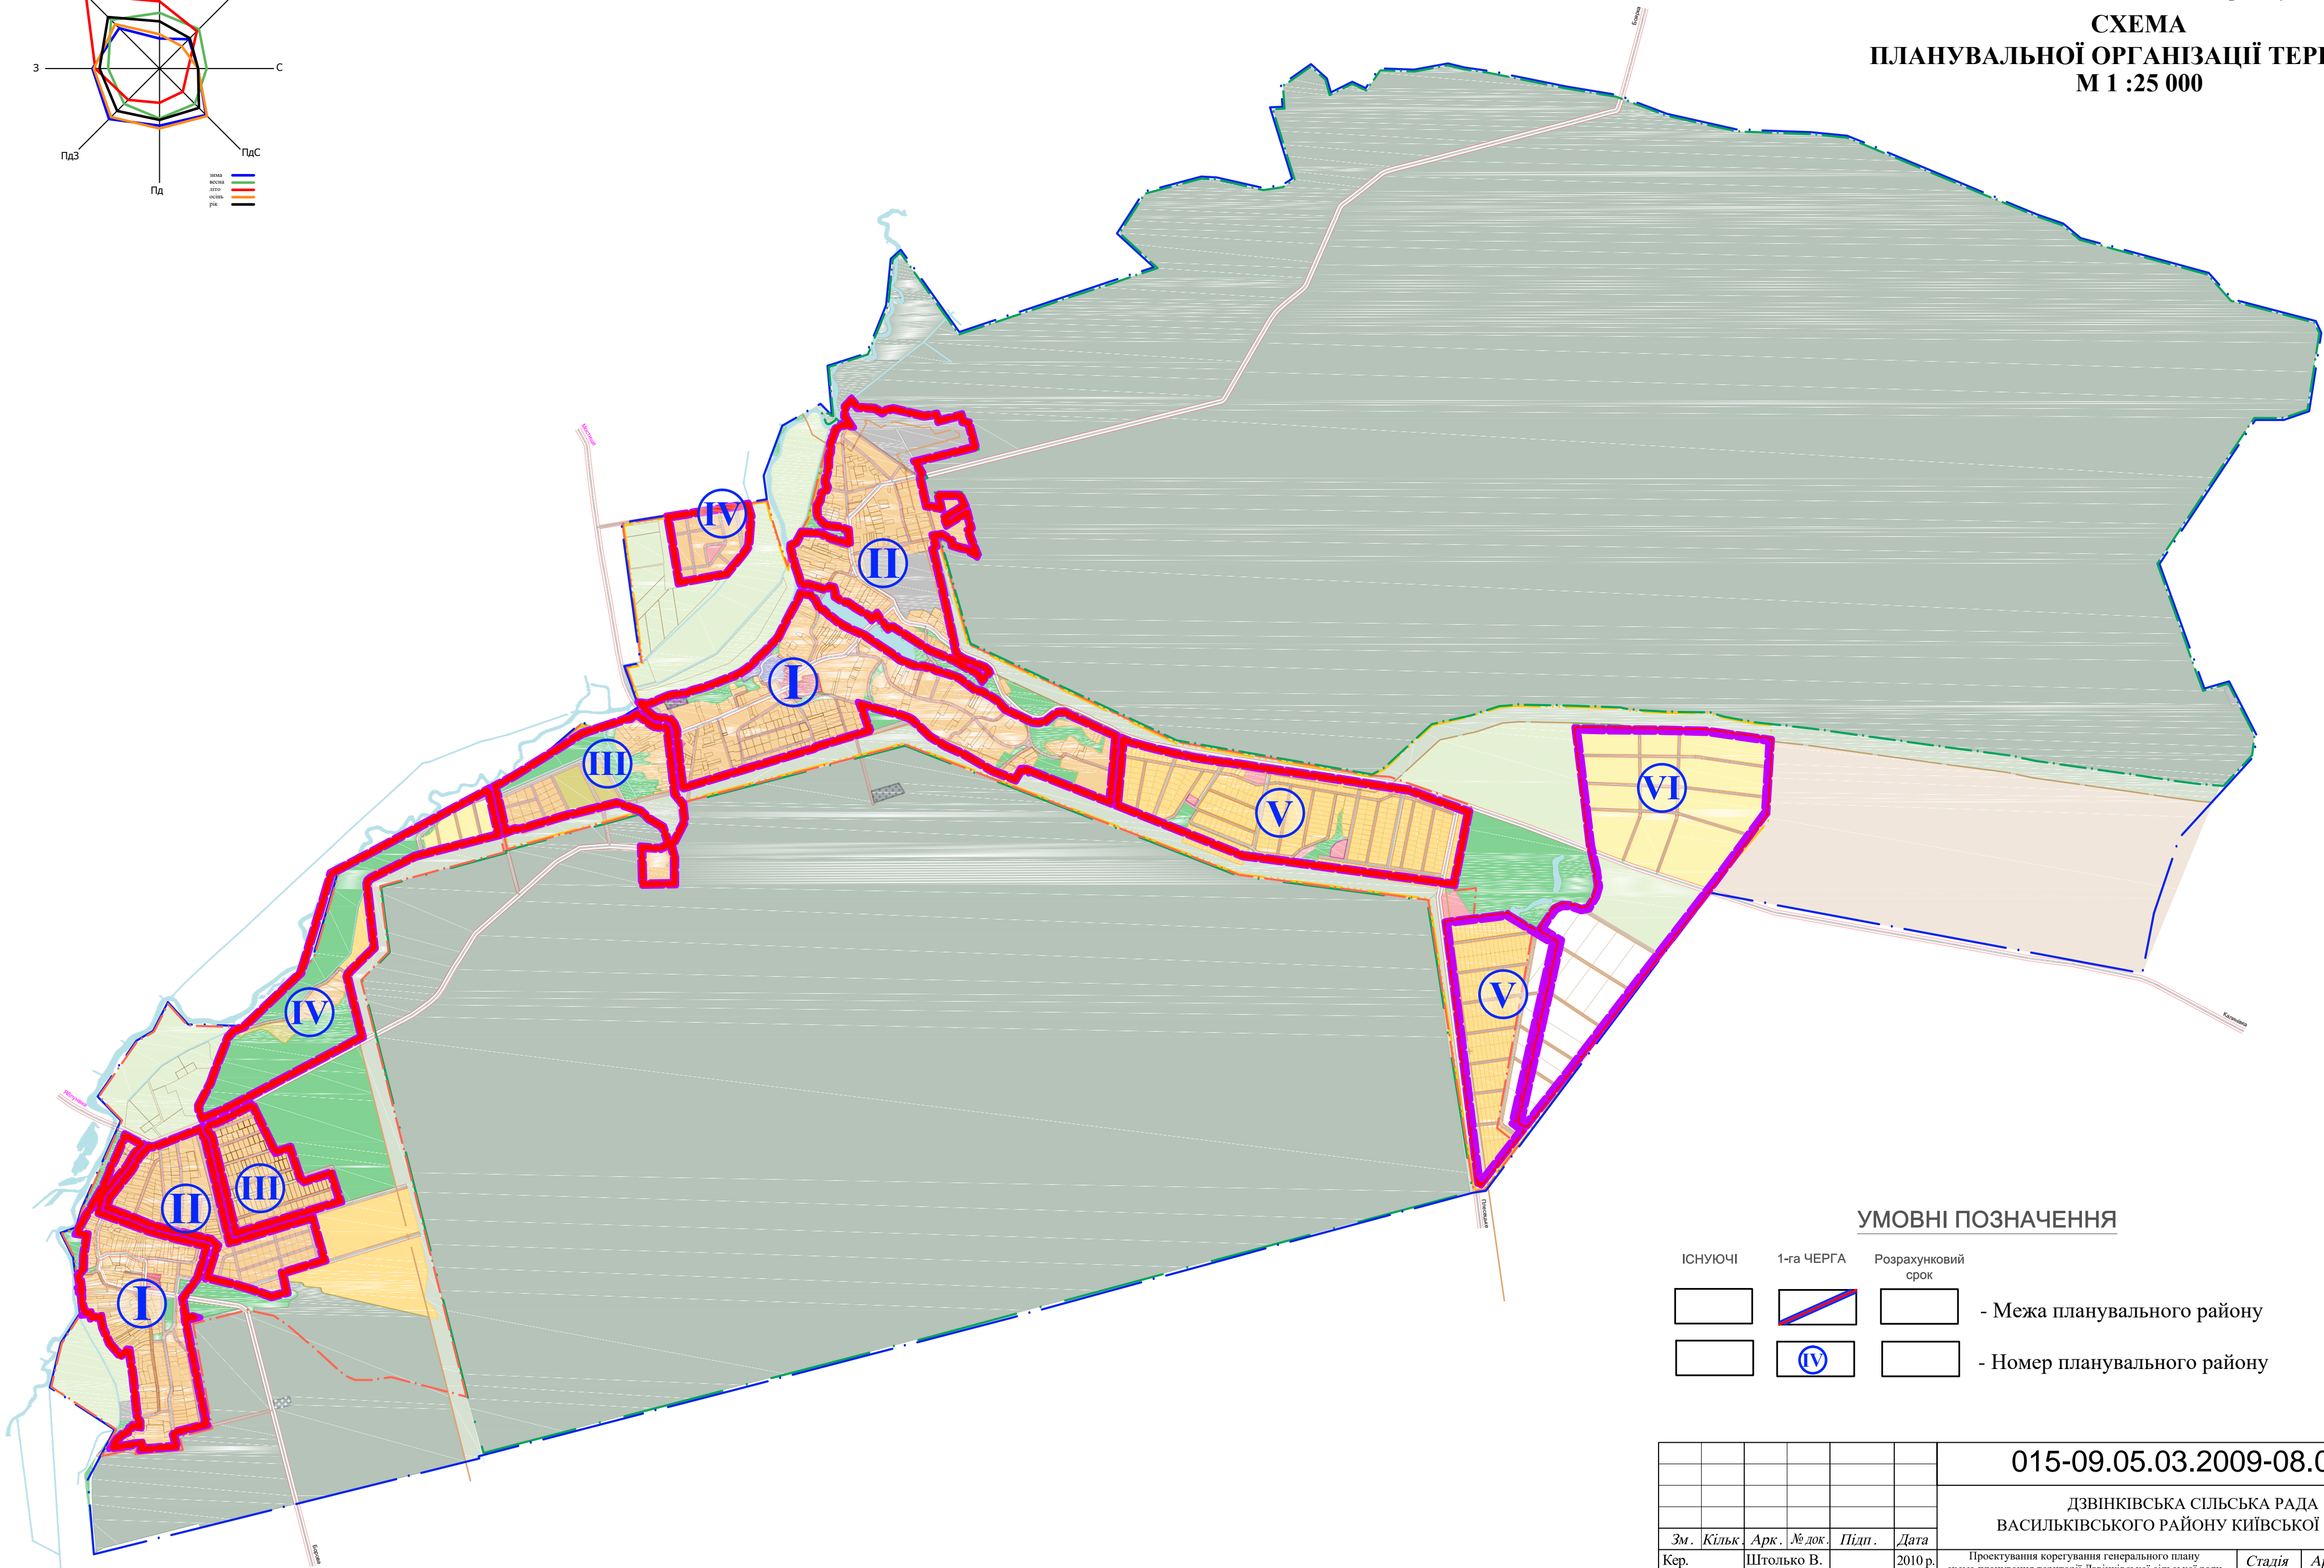

Проектування корегування генерального плану
схема планування території Дзвінківської сільської ради сумісно з
проектом детального планування території житлового комплексу в
східній частині с. Дзвінкове Васильківського району Київської області

**СХЕМА
ПЛАНУВАЛЬНОЇ ОРГАНІЗАЦІЇ ТЕРИТОРІЇ
М 1 :25 000**

УМОВНІ ПОЗНАЧЕННЯ

ІСНЮЮЧІ	1-га ЧЕРГА	Розрахунковий срок	
			- Межа планувального району
			- Номер планувального району

015-09.05.03.2009-08.00 ГЧ					
ДЗВІНКІВСЬКА СІЛЬСЬКА РАДА ВАСИЛЬКІВСЬКОГО РАЙОНУ КИЇВСЬКОЇ ОБЛАСТІ					
<i>Зм.</i>	<i>Кільк.</i>	<i>Арк.</i>	<i>№ док.</i>	<i>Підп.</i>	<i>Дата</i>
Кер.		Штолько В.			2010 р.
ГАП		Ісайко Л.			2010 р.
ГП		Артамонов С.			2010 р.
Розроб.		Котик М.			2010 р.
Перев.		Ісайко Л.			2010 р.
Н. контр.		Пересипкін А.			2010 р.
СХЕМА ПЛАНУВАЛЬНОЇ ОРГАНІЗАЦІЇ ТЕРИТОРІЇ М 1:25 000				<i>Стадія</i>	<i>Аркуш</i>
				ГП	1
				ТОВ "АКАДЕМІЯ АРХІТЕКТУРИ"	