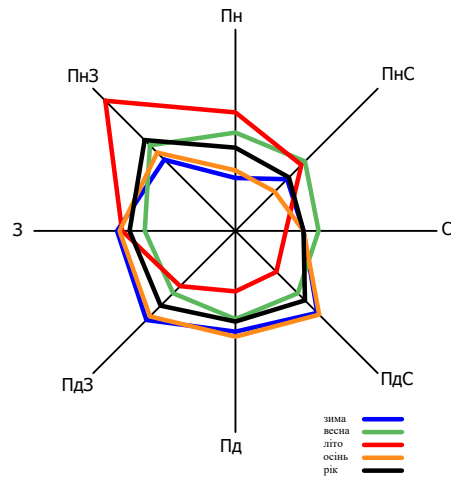

Проектування корегування генерального плану
схема планування території Дзвінківської сільської ради сумісно з
проектом детального планування території житлового комплексу в
східній частині с. Дзвінкове Васильківського району Київської області

**СХЕМА
ПЛАНУВАЛЬНОЇ ОРГАНІЗАЦІЇ ТЕРИТОРІЇ
М 1 :25 000**

УМОВНІ ПОЗНАЧЕННЯ

ІСНЮЮЧІ	1-га ЧЕРГА	Розрахунковий срок	
			- Межа планувального району
			- Номер планувального району

015-09.05.03.2009-08.00 ГЧ					
ДЗВІНКІВСЬКА СІЛЬСЬКА РАДА ВАСИЛЬКІВСЬКОГО РАЙОНУ КИЇВСЬКОЇ ОБЛАСТІ					
<i>Зм.</i>	<i>Кільк.</i>	<i>Арк.</i>	<i>№ док.</i>	<i>Підп.</i>	<i>Дата</i>
Кер.		Штолько В.			2010 р.
ГАП		Ісайко Л.			2010 р.
ГП		Артамонов С.			2010 р.
Розроб.		Котик М.			2010 р.
Перев.		Ісайко Л.			2010 р.
Н. контр.		Пересипкін А.			2010 р.
СХЕМА ПЛАНУВАЛЬНОЇ ОРГАНІЗАЦІЇ ТЕРИТОРІЇ М 1:25 000				<i>Стадія</i>	<i>Аркуш</i>
				ГП	1
				ТОВ "АКАДЕМІЯ АРХІТЕКТУРИ"	