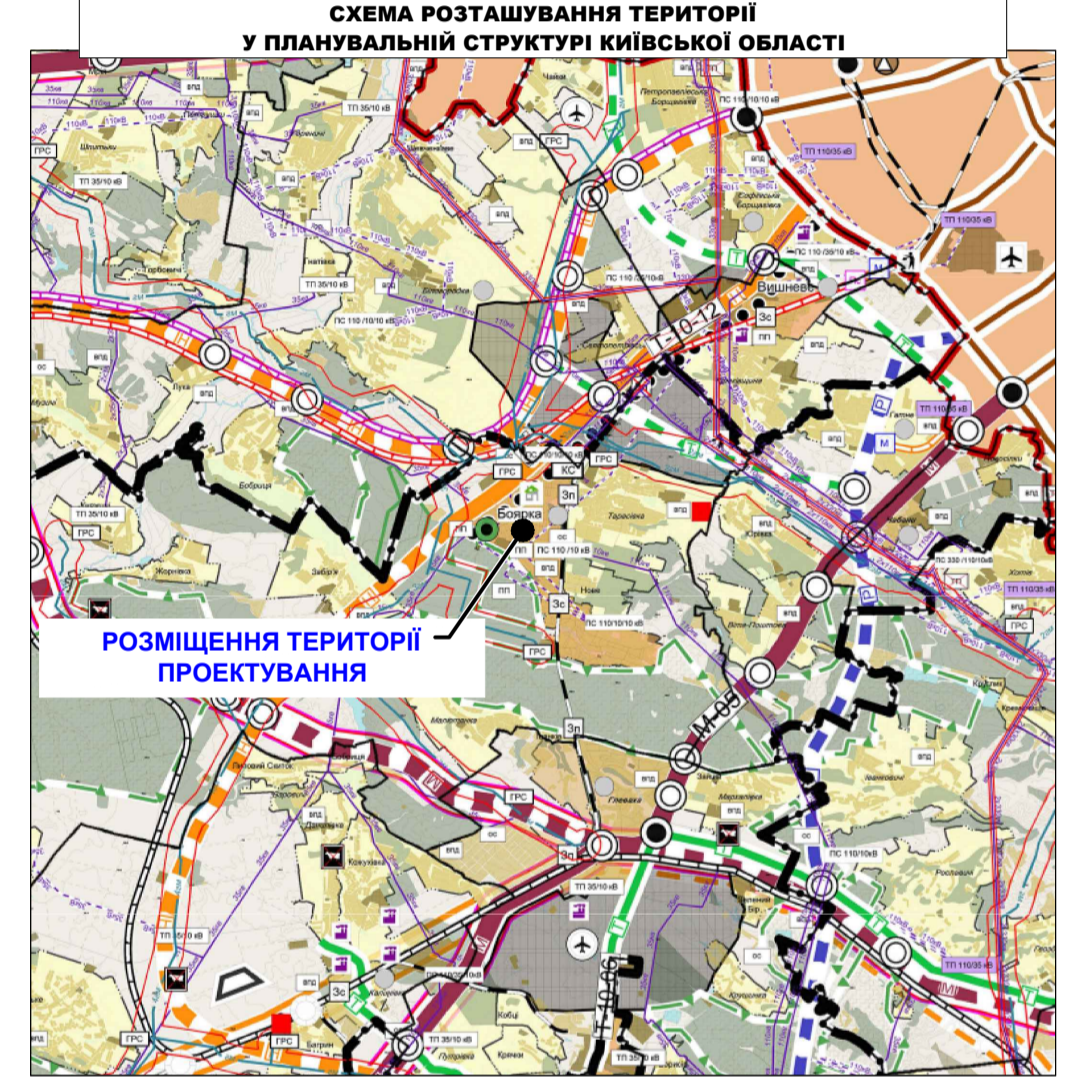

ВНЕСЕННЯ ЗМІН ДО ДЕТАЛЬНОГО ПЛАНУ ТЕРИТОРІЇ ЗАБУДОВИ, ОБМЕЖЕНОЇ ВУЛ.МОЛОДІЖНА, ВУЛ.М.ГОГОЛЯ (РАНИШЕ ГОГОЛЯ), ВУЛ. ЯРОСЛАВА МУДРОГО (РАНИШЕ ДЕЖНЬОВА) ТА ВУЛ.БУЛЬВАРНА В М.БОЯРКА БОЯРСЬКОЇ МІСЬКОЇ ТЕРИТОРІАЛЬНОЇ ГРОМАДИ ФАСТІВСЬКОГО РАЙОНУ КІЇВСЬКОЇ ОБЛАСТІ

СХЕМА РОЗТАШУВАННЯ ТЕРИТОРІЇ ДЕТАЛЬНОГО ПЛАНУ ТЕРИТОРІЇ В СИСТЕМІ ПЛАНУВАЛЬНОЇ СТРУКТУРИ НАСЕЛЕНОГО ПУНКТУ М 1:5000

УМОВНІ ПОЗНАЧЕННЯ:

МЕЖИ:	ТРАНСПОРТНА ІНФРАСТРУКТУРА:
СЕЛЬСЬКА ТЕРИТОРІЯ:	ПЛАНУВАЛЬНІ ОБ'ЄКТИ:
ІНЖЕНЕРНІ МЕРЕЖІ:	ПОЗНАЧКИ: