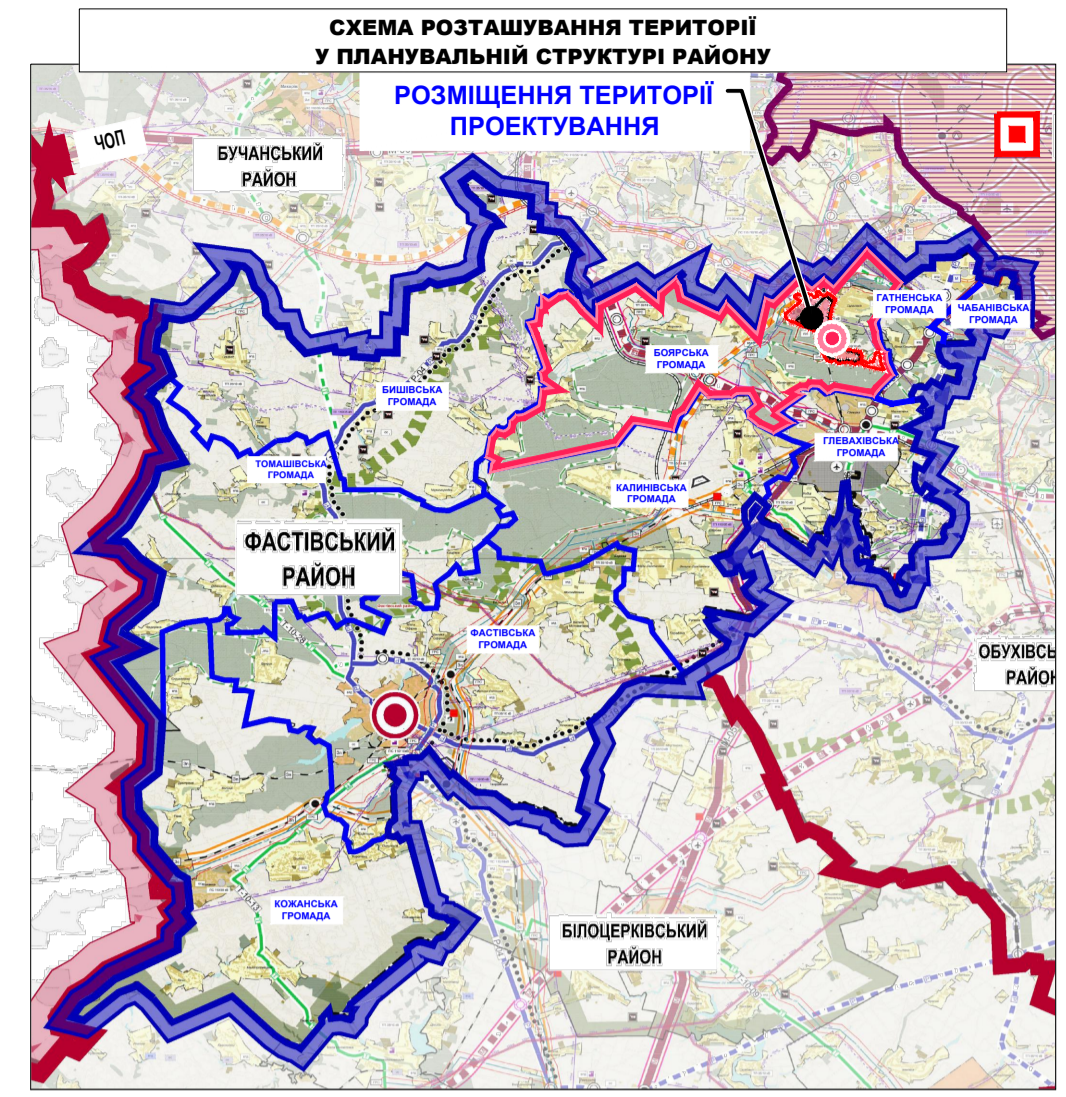

ВНЕСЕННЯ ЗМІН ДО ДЕТАЛЬНОГО ПЛАНУ ТЕРИТОРІЇ ЗАБУДОВИ, ОБМЕЖЕНОЇ ВУЛ.МОЛОДІЖНА, ВУЛ.М.ГОГОЛЯ (РАНИШЕ ГОГОЛЯ), ВУЛ. ЯРОСЛАВА МУДРОГО (РАНИШЕ ДЕЖНЬОВА) ТА ВУЛ.БУЛЬВАРНА В М.БОЯРКА БОЯРСЬКОЇ МІСЬКОЇ ТЕРИТОРІАЛЬНОЇ ГРОМАДИ ФАСТІВСЬКОГО РАЙОНУ КІЇВСЬКОЇ ОБЛАСТІ

СХЕМА РОЗТАШУВАННЯ ТЕРИТОРІЇ ДЕТАЛЬНОГО ПЛАНУ ТЕРИТОРІЇ В СИСТЕМІ ПЛАНУВАЛЬНОЇ СТРУКТУРИ НАСЕЛЕНОГО ПУНКТУ М 1:5000

УМОВНІ ПОЗНАЧЕННЯ:

МЕЖИ:	ТРАНСПОРТНА ІНФРАСТРУКТУРА:
СЕЛЬСЬКА ТЕРИТОРІЯ:	ПЛАНУВАЛЬНІ ОБ'ЄКТИ:
ІНЖЕНЕРНІ МЕРЕЖІ:	ПОЗНАЧКИ:

УМОВНІ ПОЗНАЧЕННЯ:

МЕЖИ:	ПОЗНАЧЕННЯ:
КІЇВСЬКОЇ ОБЛАСТІ	ЦЕНТР ОБЛАСТІ
ФАСТІВСЬКОГО РАЙОНУ	ЦЕНТР РАЙОНУ
ПРИЛЕГЛИХ РАЙОНІВ	ЦЕНТР ГРОМАДИ
М. КІЇВ	
БОЯРСЬКОЇ ТЕРИТОРІАЛЬНОЇ ГРОМАДИ	
ПРИЛЕГЛИХ ТЕРИТОРІАЛЬНИХ ГРОМАД	