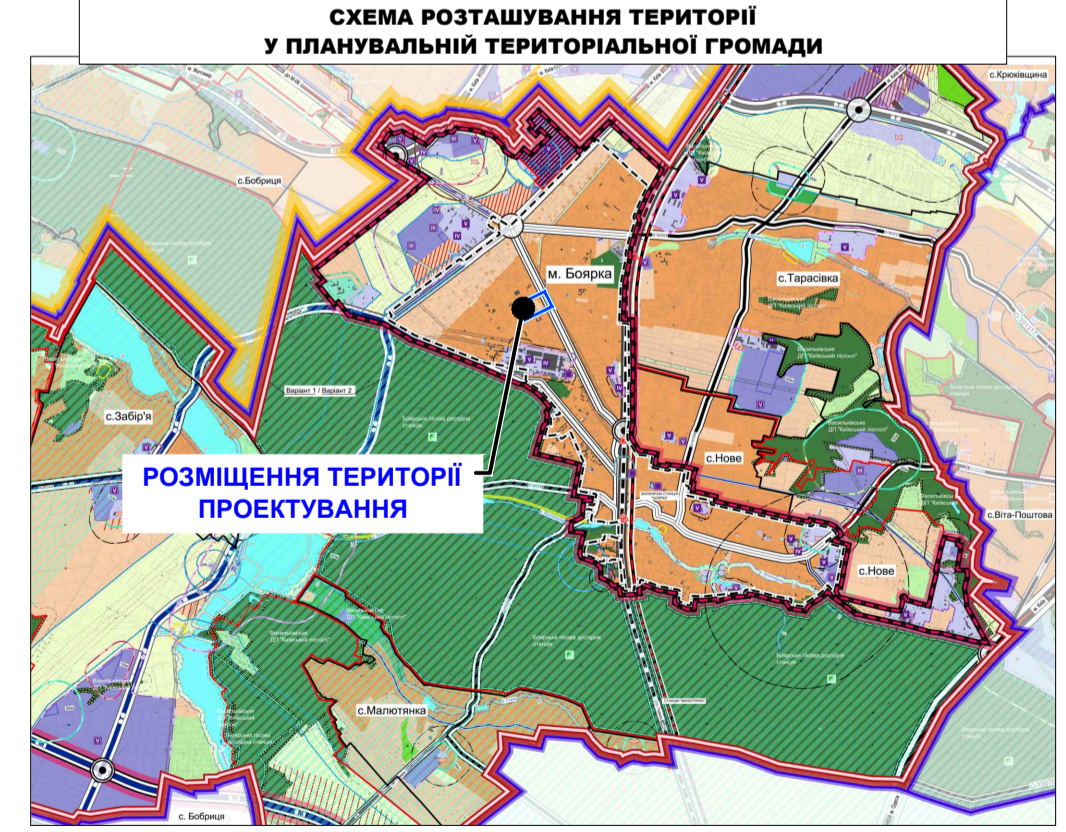

ВНЕСЕННЯ ЗМІН ДО ДЕТАЛЬНОГО ПЛАНУ ТЕРИТОРІЇ ЗАБУДОВИ, ОБМЕЖЕНОЇ ВУЛ.МОЛОДІЖНА, ВУЛ.М.ГОГОЛЯ (РАНИШЕ ГОГОЛЯ), ВУЛ. ЯРОСЛАВА МУДРОГО (РАНИШЕ ДЕЖНЬОВА) ТА ВУЛ.БУЛЬВАРНА В М.БОЯРКА БОЯРСЬКОЇ МІСЬКОЇ ТЕРИТОРІАЛЬНОЇ ГРОМАДИ ФАСТІВСЬКОГО РАЙОНУ КІЇВСЬКОЇ ОБЛАСТІ

СХЕМА РОЗТАШУВАННЯ ТЕРИТОРІЇ ДЕТАЛЬНОГО ПЛАНУ ТЕРИТОРІЇ В СИСТЕМІ ПЛАНУВАЛЬНОЇ СТРУКТУРИ НАСЕЛЕНОГО ПУНКТУ М 1:5000

УМОВНІ ПОЗНАЧЕННЯ:

МЕЖИ:	ТРАНСПОРТНА ІНФРАСТРУКТУРА:
СЕЛЬСЬКА ТЕРИТОРІЯ:	ПЛАНУВАЛЬНІ ОБ'ЄКТИ:
ІНЖЕНЕРНІ МЕРЕЖІ:	ПОЗНАЧКИ: