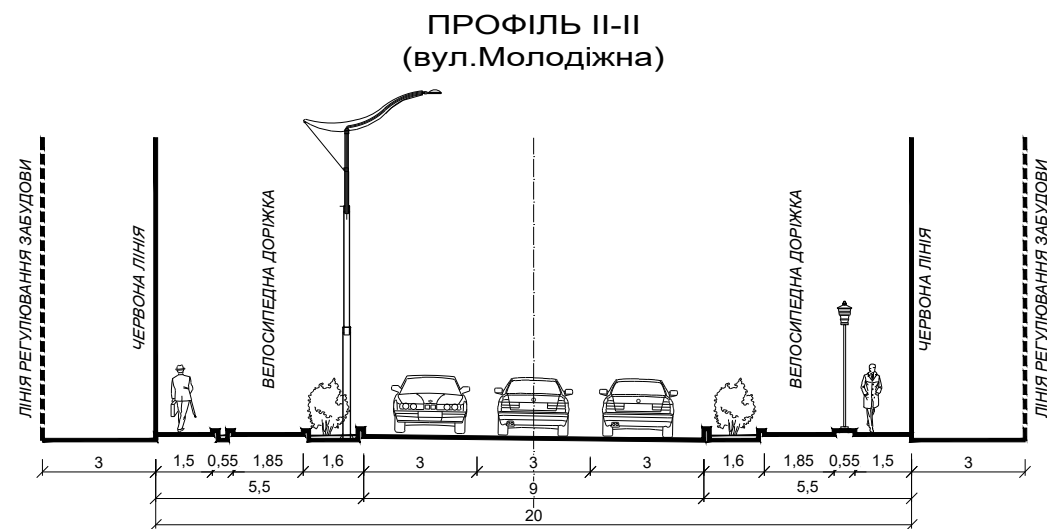

**ВНЕСЕННЯ ЗМІН ДО ДЕТАЛЬНОГО ПЛАНУ ТЕРИТОРІЇ
ЗАБУДОВИ, ОБМЕЖЕНОЇ ВУЛ.МОЛОДІЖНА, ВУЛ.М.ГОГОЛЯ (РАНИШЕ ГОГОЛЯ),
ВУЛ. ЯРОСЛАВА МУДРОГО (РАНИШЕ ДЕЖНЬОВА) ТА ВУЛ.БУЛЬВАРНА В М.БОЯРКА
БОЯРСЬКОЇ МІСЬКОЇ ТЕРИТОРІАЛЬНОЇ ГРОМАДИ ФАСТІВСЬКОГО РАЙОНУ
КИЇВСЬКОЇ ОБЛАСТІ**

КРЕСЛЕННЯ ПОПЕРЕЧНИХ ПРОФІЛІВ ВУЛИЦЬ
М 1:200

**ПРОЕКТНИЙ
ІНСТИТУТ**
СЛУЖБИ БЕЗПЕКИ УКРАЇНИ