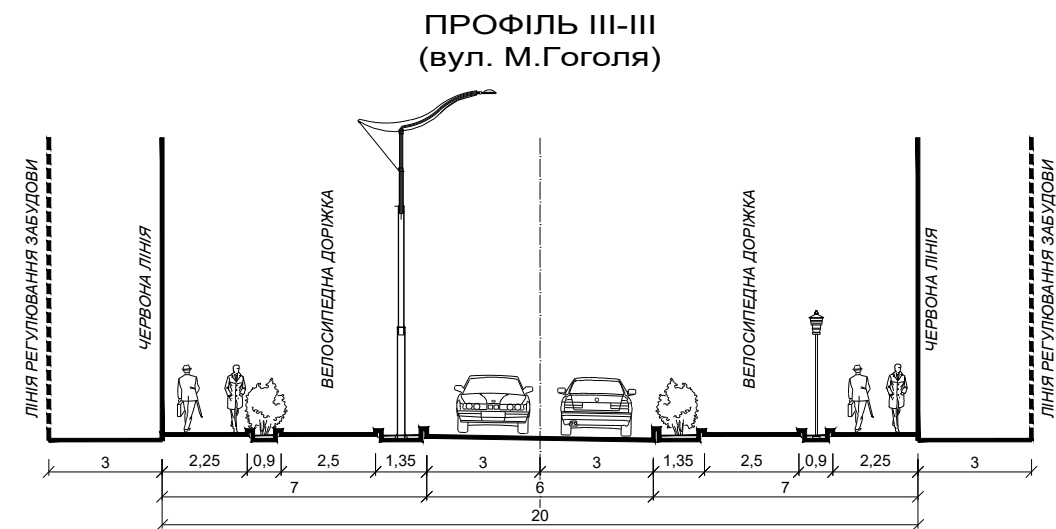

**ВНЕСЕННЯ ЗМІН ДО ДЕТАЛЬНОГО ПЛАНУ ТЕРИТОРІЇ
ЗАБУДОВИ, ОБМЕЖЕНОЇ ВУЛ.МОЛОДІЖНА, ВУЛ.М.ГОГОЛЯ (РАНИШЕ ГОГОЛЯ),
ВУЛ. ЯРОСЛАВА МУДРОГО (РАНИШЕ ДЕЖНЬОВА) ТА ВУЛ.БУЛЬВАРНА В М.БОЯРКА
БОЯРСЬКОЇ МІСЬКОЇ ТЕРИТОРІАЛЬНОЇ ГРОМАДИ ФАСТІВСЬКОГО РАЙОНУ
КИЇВСЬКОЇ ОБЛАСТІ**

КРЕСЛЕННЯ ПОПЕРЕЧНИХ ПРОФІЛІВ ВУЛИЦЬ
М 1:200

**ПРОЕКТНИЙ
ІНСТИТУТ**
СЛУЖБИ БЕЗПЕКИ УКРАЇНИ