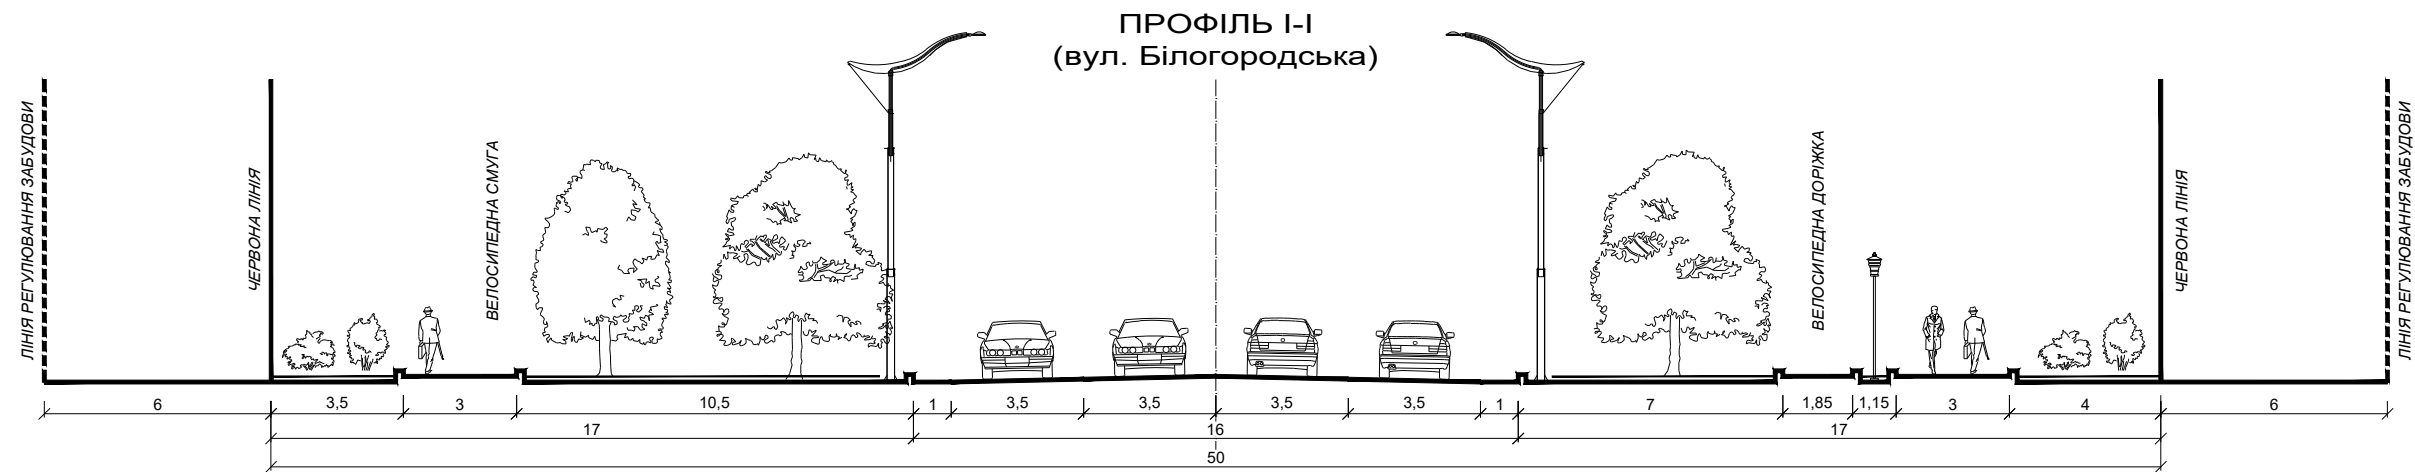

**ВНЕСЕННЯ ЗМІН ДО ДЕТАЛЬНОГО ПЛАНУ ТЕРИТОРІЇ
ЗАБУДОВИ, ОБМЕЖЕНОЇ ВУЛ.МОЛОДІЖНА, ВУЛ.М.ГОГОЛЯ (РАНИШЕ ГОГОЛЯ),
ВУЛ. ЯРОСЛАВА МУДРОГО (РАНИШЕ ДЕЖНЬОВА) ТА ВУЛ.БУЛЬВАРНА В М.БОЯРКА
БОЯРСЬКОЇ МІСЬКОЇ ТЕРИТОРІАЛЬНОЇ ГРОМАДИ ФАСТІВСЬКОГО РАЙОНУ
КИЇВСЬКОЇ ОБЛАСТІ**

КРЕСЛЕННЯ ПОПЕРЕЧНИХ ПРОФІЛІВ ВУЛИЦЬ
М 1:200

**ПРОЕКТНИЙ
ІНСТИТУТ**
СЛУЖБИ БЕЗПЕКИ УКРАЇНИ